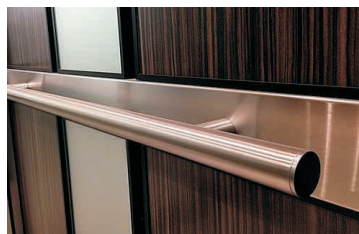

Elevator Hand Rails