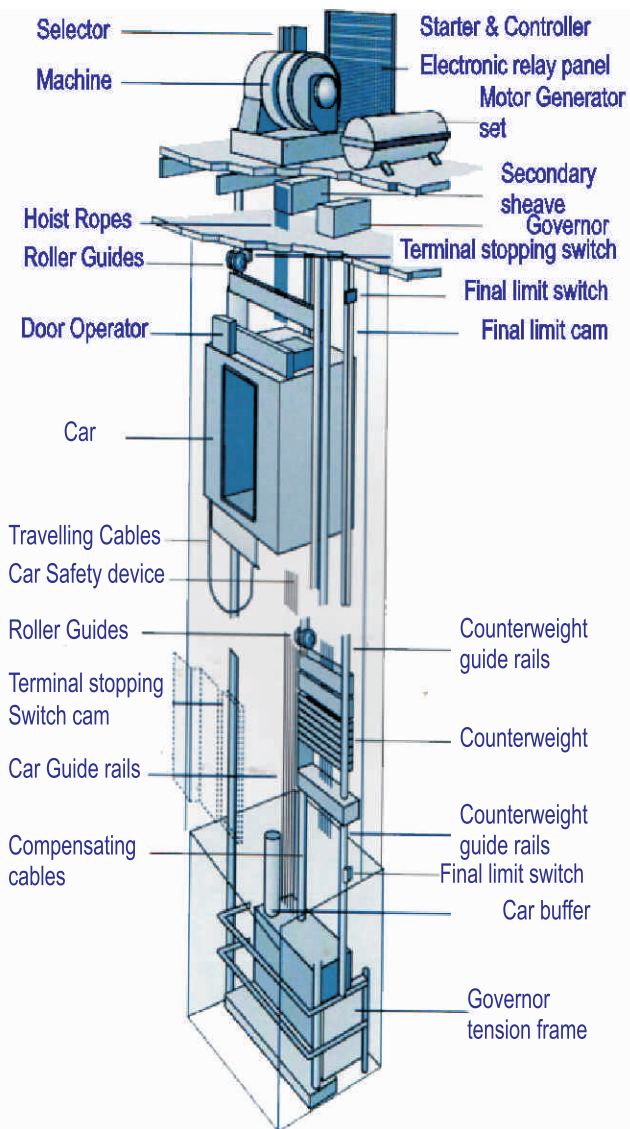

S.B.

Elevators & Escalators

Safety, Quality & Commitment

Elevator Doors

Elevator
Golden Etching
Door

Elevator
SS Door

Auto Telescopic
Door (LH / RH)

Elevator
SS with
Glass Door

Elevator
Fully Glass Door

False Ceiling

Elevator Designer Cabins

S.B. Elevator COP / LOP

Biometric COP / LOP

SPECIFICATIONS

AUTOMATIC PASSENGER ELEVATORS

LOAD		CAR INSIDE		ELEVATOR WELL		ENT	MACHINE ROOM		
PERSONS	KG	WIDTH A	DEPTH B	WIDTH C	DEPTH D	E	WIDTH K	DEPTH L	HEIGHT H
4	272	1100	700	1900	1400	700	3490	3600	2500
5	340	1100	850	1900	1500	700	3100	3600	2500
6	408	1100	1000	1900	1700	800	3400	4100	2500
8	544	1300	1100	1900	1800	800	3400	4400	2500
10	680	1350	1300	1900	2000	800	3400	4600	2500
13	884	2000	1100	2500	1900	900	4000	4400	2500
16	1088	2000	1300	2500	2100	1000	4000	4600	2500
20	1360	2000	1550	2500	2400	1000	4000	4900	2500
24	1632	2150	1650	2650	2500	1100	4150	4950	2500